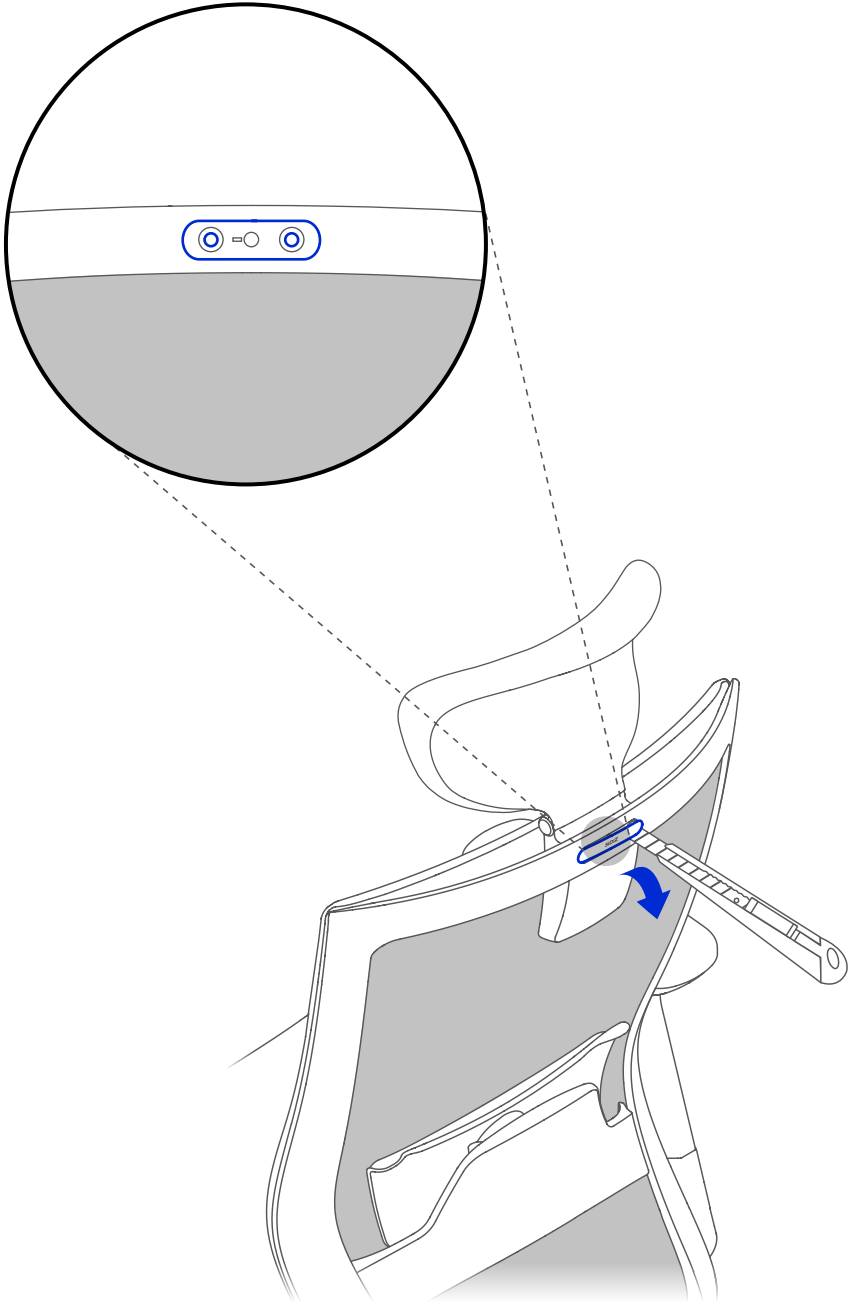

SELF- REPAIR GUIDE

자가조치 설명서

SIDIZ

T50

Better seat,
Better life.

- 구매하신 부품에 따라 구성품 및 조립 단계가 달라질 수 있습니다.
- 조립 전 모든 부품이 포함되어 있으며 손상되지 않았는지 확인하세요. 조립 후엔 반품이 불가합니다.
- 임의의 방법으로 조립 및 분해 시 부주의로 인한 제품의 하자과 사용자의 상해에 대한 책임은 당사가 지지 않습니다.

Contents

머리 받침대

x1

x1

x1

1  커터칼 사용 시
안전에 주의하세요.

2

3

4

5

6

팔걸이

x1

x1

1

2