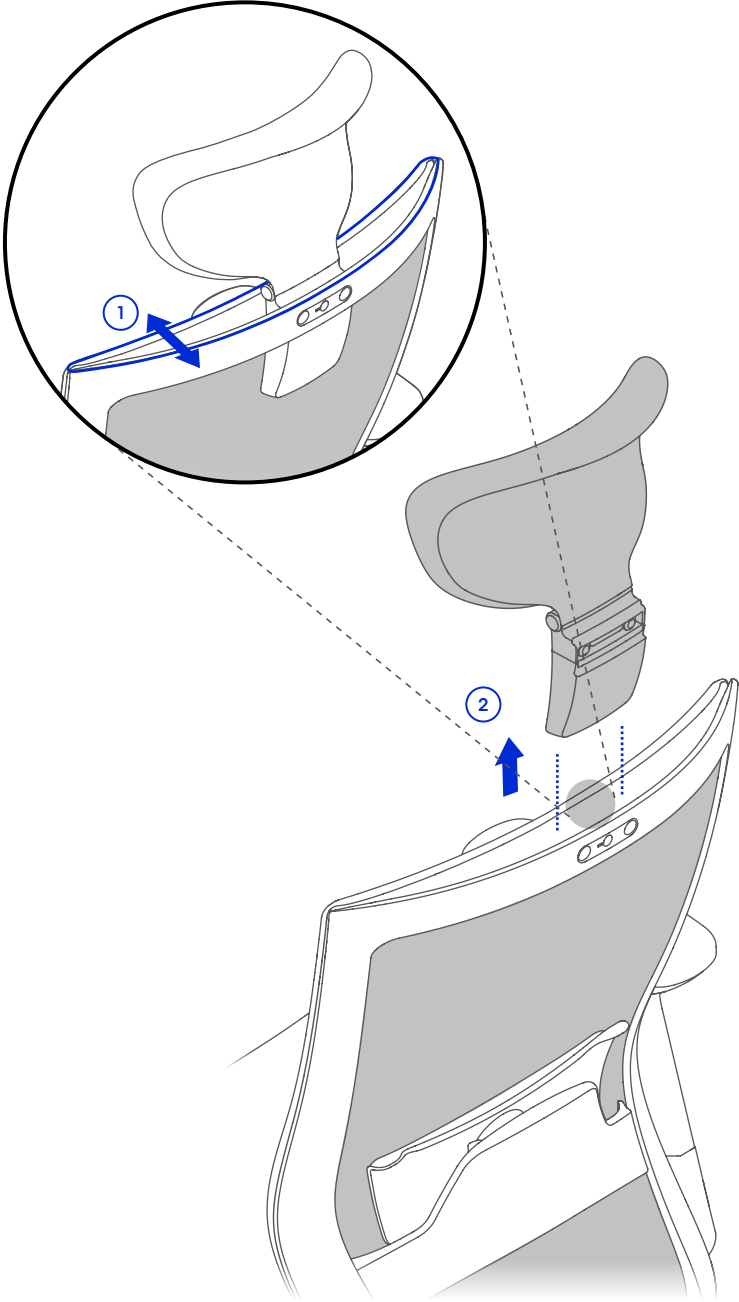

SELF- REPAIR GUIDE

자가조치 설명서

SIDIZ

T50

Better seat,
Better life.

- 구매하신 부품에 따라 구성품 및 조립 단계가 달라질 수 있습니다.
- 조립 전 모든 부품이 포함되어 있으며 손상되지 않았는지 확인하세요. 조립 후엔 반품이 불가합니다.
- 임의의 방법으로 조립 및 분해 시 부주의로 인한 제품의 하자과 사용자의 상해에 대한 책임은 당사가 지지 않습니다.

Contents

머리 받침대

x1

x1

x1

1  커터칼 사용 시
안전에 주의하세요.

2

3

4

5

6

팔걸이

x1

x1

1

2