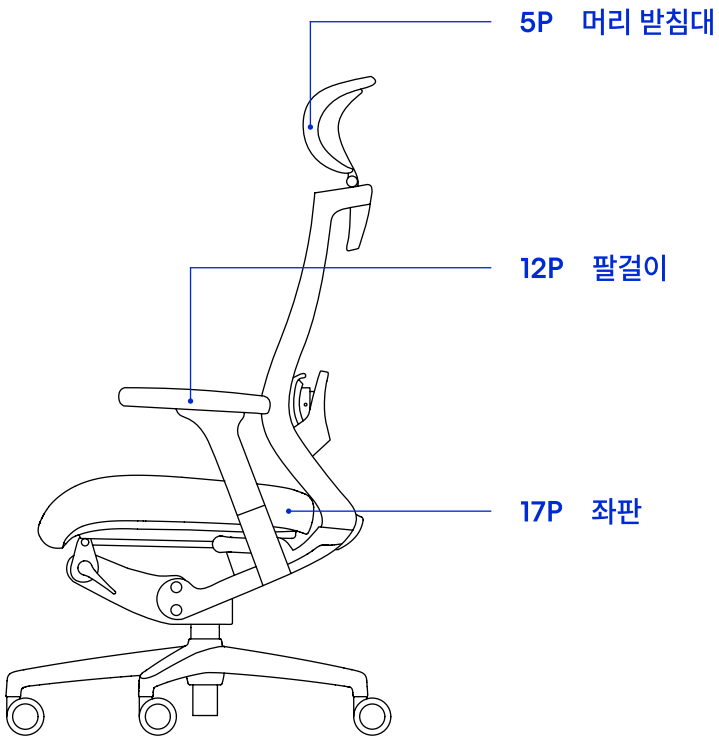

SELF- REPAIR GUIDE

자가조치 설명서

SIDIZ

T50

Better seat,
Better life.

- 구매하신 부품에 따라 구성품 및 조립 단계가 달라질 수 있습니다.
- 조립 전 모든 부품이 포함되어 있으며 손상되지 않았는지 확인하세요. 조립 후엔 반품이 불가합니다.
- 임의의 방법으로 조립 및 분해 시 부주의로 인한 제품의 하자과 사용자의 상해에 대한 책임은 당사가 지지 않습니다.

Contents

머리 받침대

x1

x1

x1

1  커터칼 사용 시
안전에 주의하세요.

2

3

4

5

6

팔걸이

x1

x1

1

2

3

4

좌판

x1

1

2

3

4